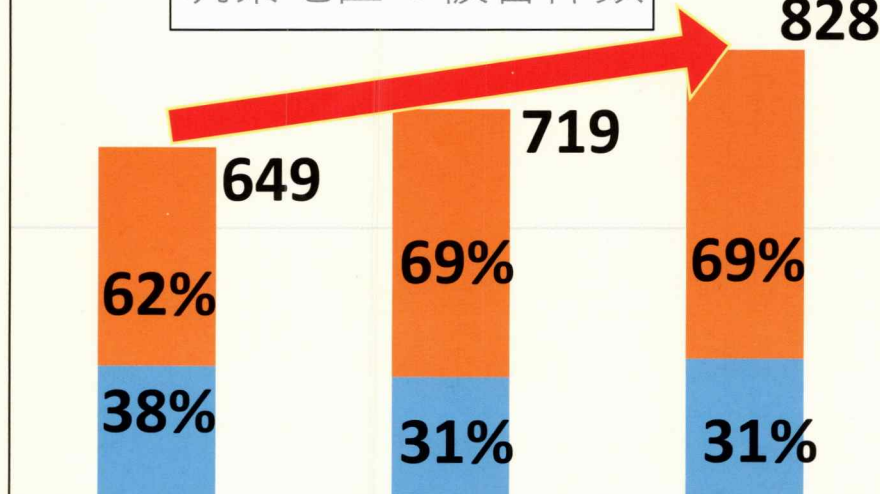

ロックしていない自転車 狙われています

自転車を駐輪するときは

**必ずカギを
かけましょう!**

～盗難防止のために防犯登録を～

防犯登録

00-い00000

福岡県

筑紫地区の被害件数

令和5年中

令和6年中

令和7年中
(暫定値)

■ 施錠あり

■ 施錠なし

急増中

犯罪は許さない

被害の多い場所は、